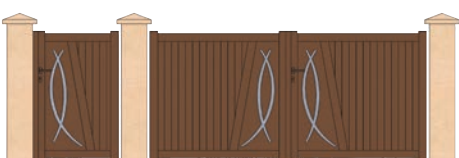

LES PORTAILS PERSONNALISÉS

Porquerolles - RAL 8024
motifs personnalisés