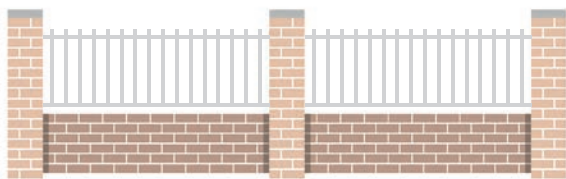

MACOU

Lames ajourées verticales avec double traverse
Couleurs standard au choix, autre RAL sur demande
S'accorde parfaitement avec le modèle Toro

FAJOU

Lames ajourées verticales, soubassement plein
avec cadre et traverses
Couleurs standard au choix, autre RAL sur demande
S'accorde parfaitement avec le modèle Riou

BICHE

Lames non ajourées verticales,
plein avec cadre et traverses
Couleurs standard au choix, autre RAL sur demande
S'accorde parfaitement avec le modèle Porquerolles

CLÔTURES ALUMINIUM

CLÔTURES

BRUMENT

Ajouré avec barreaudage style ferronnerie
Traverse basse, intermédiaire et haute
Couleurs standard au choix, autre RAL sur demande
S'accorde parfaitement avec le modèle Salaman