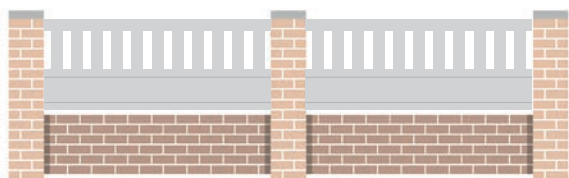

COLAS

Lames ajourées verticales avec traverse
Couleur standard au choix, autre RAL sur demande

PIETRA

Lames ajourées verticales avec traverse
Couleurs standard au choix, autre RAL sur demande
S'accorde parfaitement avec le modèle Planier

MACOU

Lames ajourées verticales avec double traverse
Couleurs standard au choix, autre RAL sur demande
S'accorde parfaitement avec le modèle Toro

FAJOU

Lames ajourées verticales, soubassement plein
avec cadre et traverses
Couleurs standard au choix, autre RAL sur demande
S'accorde parfaitement avec le modèle Riou