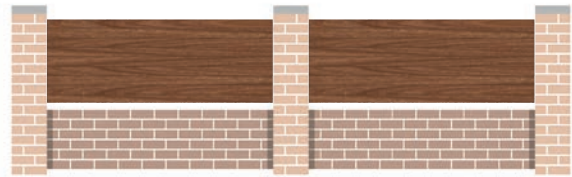

CLÔTURES

GARO

Lames bois verticales avec traverse
S'accorde parfaitement avec le modèle Cezembre

VENAN

Lames bois verticales avec traverse
S'accorde parfaitement avec les modèles Lavrec ou Ouessant

BATZ

Lames ajourées verticales avec double traverse
S'accorde parfaitement avec le modèle Groix

MELON

Lames non ajourées verticales avec encadrement
S'accorde parfaitement avec les modèles Rouzic ou Brehat

RUNIO

Panneaux pleins style "pointe de diamant" à l'extérieur et plans à l'intérieur, avec montants intermédiaires
S'accorde parfaitement avec les modèles Molène ou Bono

PLADIC

Panneaux pleins 3 plis rainurés horizontalement
S'accorde parfaitement avec le modèle Malban

TRISTAN

Lames horizontales largeur entre 125 mm et 150 mm
S'accorde parfaitement avec le modèle Arz

Lasures disponibles

Châtaignier

Chêne clair

Chêne

Noyer

Laquage

Tout laquage RAL est réalisable en usine