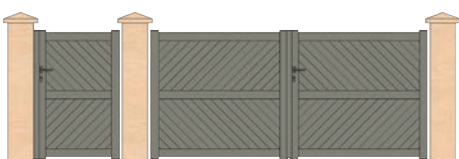

Kinabalu - RAL 7023
remplissage à 45° carré