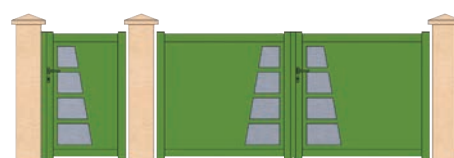

Porquerolles - RAL 6018
motif polygones