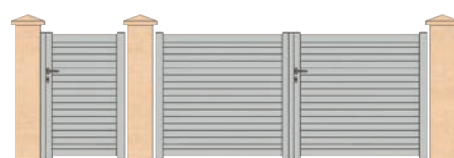

Porquerolles - RAL 7035
lames horizontales