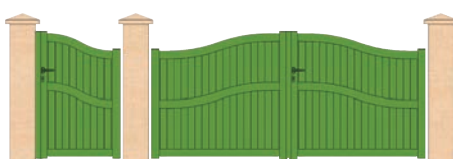

Estéou - RAL 6018
traverse haute chapeau de gendarme
et traverse intermédiaire chapeau de
gendarme