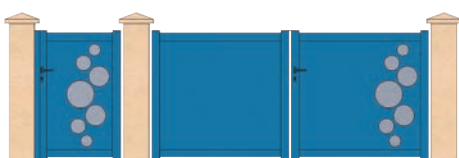

Porquerolles - RAL 5015
motif plat 315 mm - motif plat 175 mm -
motif plat 135 mm - motif plat 85 mm