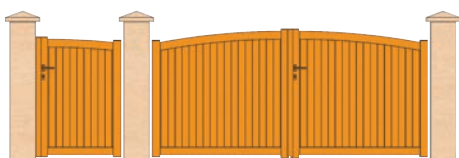

Spano - RAL 8004
chapeau de gendarme finition fleur de lys

Spano - RAL 3027
droit finition boule

PERSONNALISATION DES PORTAILS ET PORTILLONS EN ALUMINIUM

LES PORTAILS PLEINS

De nombreuses configurations sont disponibles sur demande