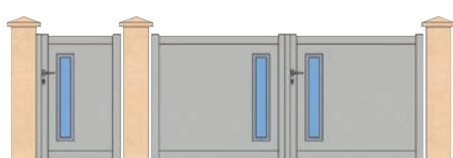

Porquerolles - RAL 7035
hublot plat 200 x 1000 mm vitrage
composite glace PMMA sablé