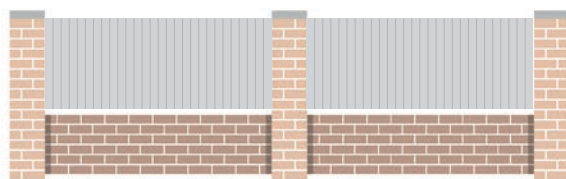

BENDOR

Lames verticales non ajourées
S'accorde parfaitement avec le modèle Yeu

Couleurs disponibles

Couleurs teintées dans la masse

Blanc 910

Beige 115

Couleur placée

Chêne doré