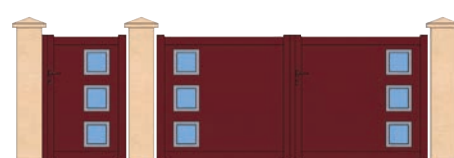

Porquerolles - RAL 3004
hublots carrés