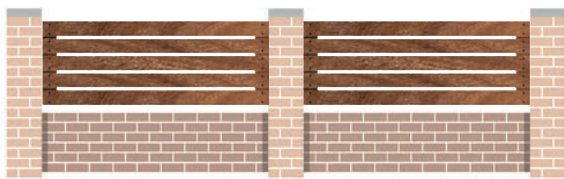

TRISTAN

Lames horizontales largeur entre 125 mm et 150 mm
S'accorde parfaitement avec le modèle Arz

Lasures disponibles

Châtaignier

Chêne clair

Chêne

Noyer

Laquage

Tout laquage RAL est réalisable en usine