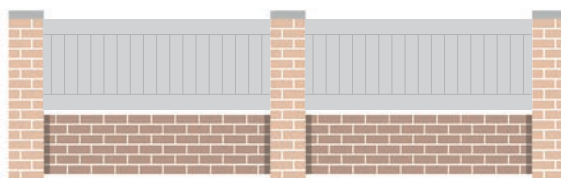

MACOU

Lames ajourées verticales avec double traverse
Couleurs standard au choix, autre RAL sur demande
S'accorde parfaitement avec le modèle Toro

FAJOU

Lames ajourées verticales, soubassement plein
avec cadre et traverses
Couleurs standard au choix, autre RAL sur demande
S'accorde parfaitement avec le modèle Riou

BICHE

Lames non ajourées verticales,
plein avec cadre et traverses
Couleurs standard au choix, autre RAL sur demande
S'accorde parfaitement avec le modèle Porquerolles

CLÔTURES ALUMINIUM

CLÔTURES

BRUMENT

Ajouré avec barreaudage style ferronnerie
Traverse basse, intermédiaire et haute
Couleurs standard au choix, autre RAL sur demande
S'accorde parfaitement avec le modèle Salaman