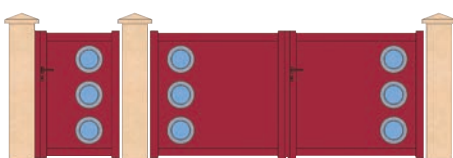

Porquerolles - RAL 3027
hublot rond vitrage composite glace PMMA
sable Ø 315 mm