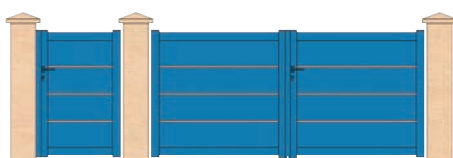

Porquerolles - RAL 5015
lames horizontales 300 mm +
liseré RAL 7035 20 mm