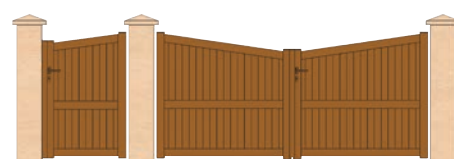

Estéou - RAL 8001
biais