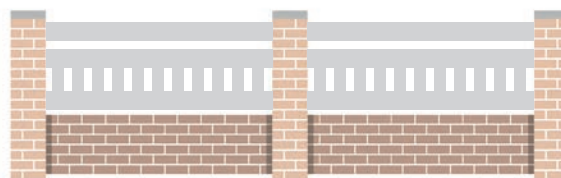

MACOU

Lames ajourées verticales avec double traverse
Couleurs standard au choix, autre RAL sur demande
S'accorde parfaitement avec le modèle Toro

FAJOU

Lames ajourées verticales, soubassement plein
avec cadre et traverses
Couleurs standard au choix, autre RAL sur demande
S'accorde parfaitement avec le modèle Riou