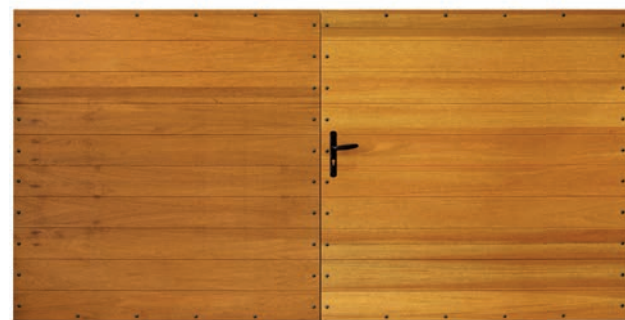

MALBAN

Déconseillé en zone ventée

Plein avec cadre périphérique intérieur
Panneaux pleins 3 plis rainurés horizontalement