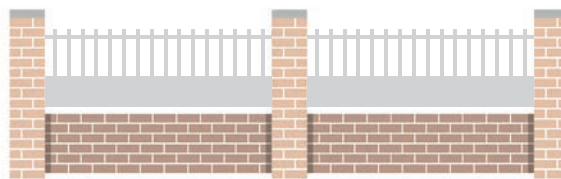

CLÔTURES ALUMINIUM

CLÔTURES

BRUMENT

Ajouré avec barreaudage style ferronnerie
Traverse basse, intermédiaire et haute
Couleurs standard au choix, autre RAL sur demande
S'accorde parfaitement avec le modèle Salaman

GOSIER

Ajouré avec barreaudage style ferronnerie et
soubassement plein en tôle
Traverse basse, intermédiaire et haute
Couleurs standard au choix, autre RAL sur demande
S'accorde parfaitement avec le modèle Spano

Couleurs RAL standards texturées

Autres couleurs RAL (texturées ou tons bois) disponibles, sur demande avec plus value.

Couleurs tons bois

Autres couleurs standards