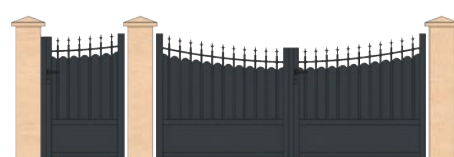

Spano - RAL 7016
incurvé finition fers de lance + tôle
festonnée